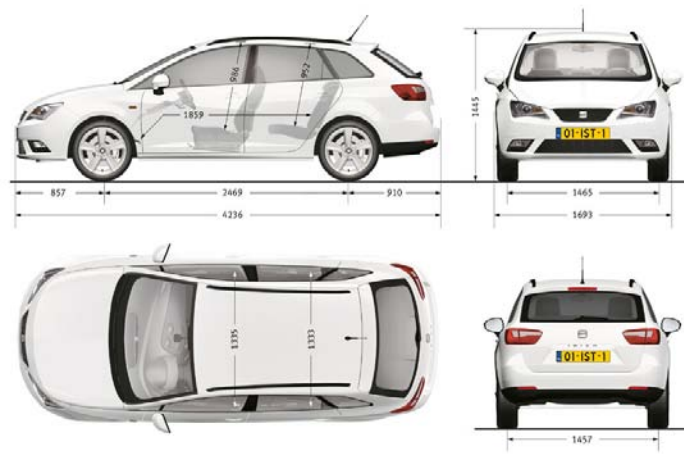

Ibiza SC	Ibiza SC CUPRA	Ibiza 5-deurs	Ibiza ST
	Reference en Style // FR	CUPRA	Reference en Style // FR	Reference en Style // FR
Exterieur (mm)				
Lengte	4043 // 4066	4055	4061 // 4082	4236 // 4240
Breedte	1693	1693	1693	1693
Hoogte	1428 // 1420	1420	1445 // 1441	1445 // 1441
Wielbasis	2469	2469	2469	2469
Spoorbreedte voor	1465 // 1449	1449	1465 // 1449	1465 // 1449
Spoorbreedte achter	1457 // 1441	1441	1457 // 1441	1457 // 1441
Interieur (mm)				
Bagageruimte (L)	292	292	292	430
Bagageruimte met neergeklapte achterbank (L)	930	930	938	1164
Diversen				
Draaicirkel (m)	10	10	10	10
Kogeldruk (kg)	75	75	75	75
Inhoud brandstoftank (L)	45	45	45	45