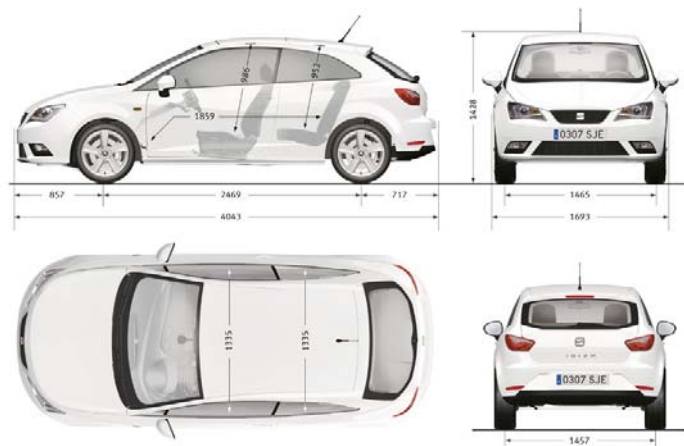

AFMETINGEN