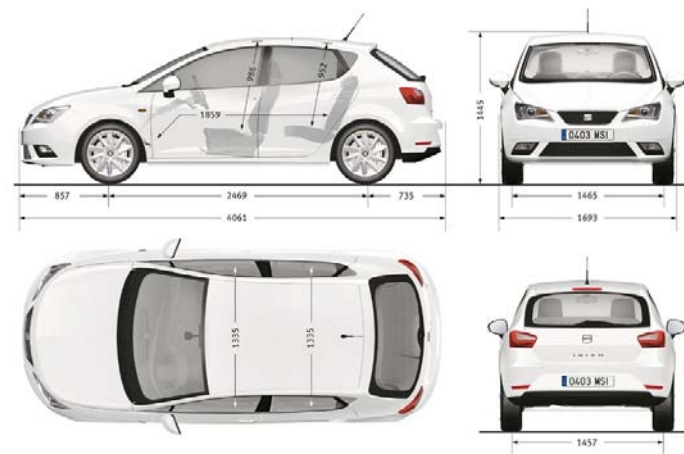

AFMETINGEN